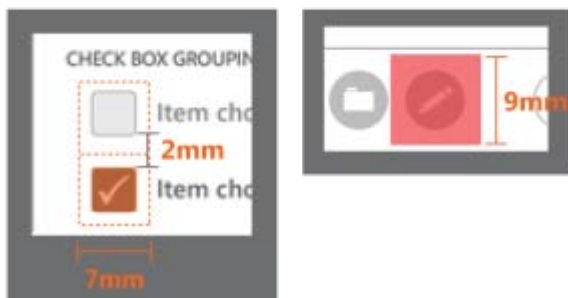

# Пальчики

Рекомендуемый размер цели: 9mm

Минимальный размер цели: 7mm

Минимальное расстояние между элементами: 2mm

Визуальный размер составляет 60-100% от размера цели