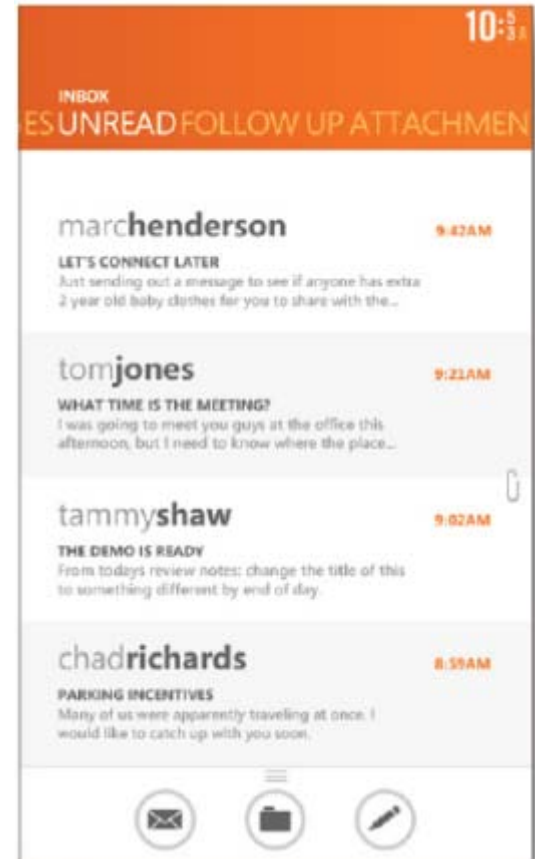

Честность

- Дизайн для форм-фактора
- Цифровой дизайн
- UI не пытается быть тем, чем он не является
- Прямое изложение